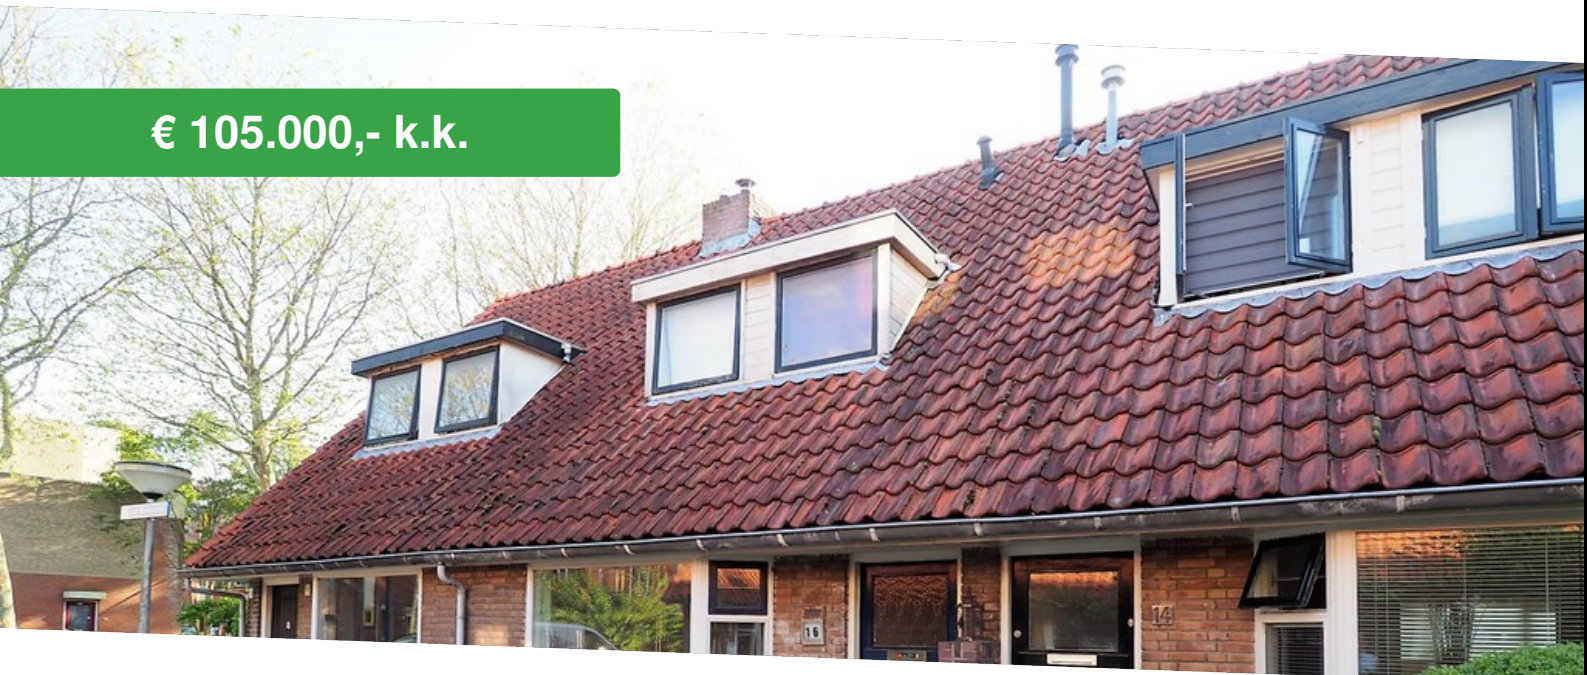

# van der Wielenstraat 16

## Leeuwarden

€ 105.000,- k.k.

 74m <sup>2</sup>	 2	 1930	 Eengezins woning	 250m <sup>3</sup>	 80 m <sup>2</sup>
---	--	---	--	--	--

Leuke starterswoning in woonwijk aan de oostkant van Leeuwarden op loop/fietsafstand van het centrum en de NHL Stenden Hogeschool, ook zeer geschikt voor studenten. Tevens is de woning gelegen in kindvriendelijke buurt met speeltuin aan het einde van de straat. De woning heeft een gezellige woonkamer met erker, balkenplafond en en-suite deuren naar de keuken. De achtertuin met kleine schuur is gelegen op het westen en ook te bereiken via de achtergelegen steeg. Op de 1e verdieping zijn 2 slaapkamers en een badkamer, door de dakkapellen aan de voor- en achterzijde is er veel leefruimte ontstaan. De woning wordt verwarmd d.m.v. gaskachels. Deze woning is ideaal om helemaal je eigen thuis van te maken.